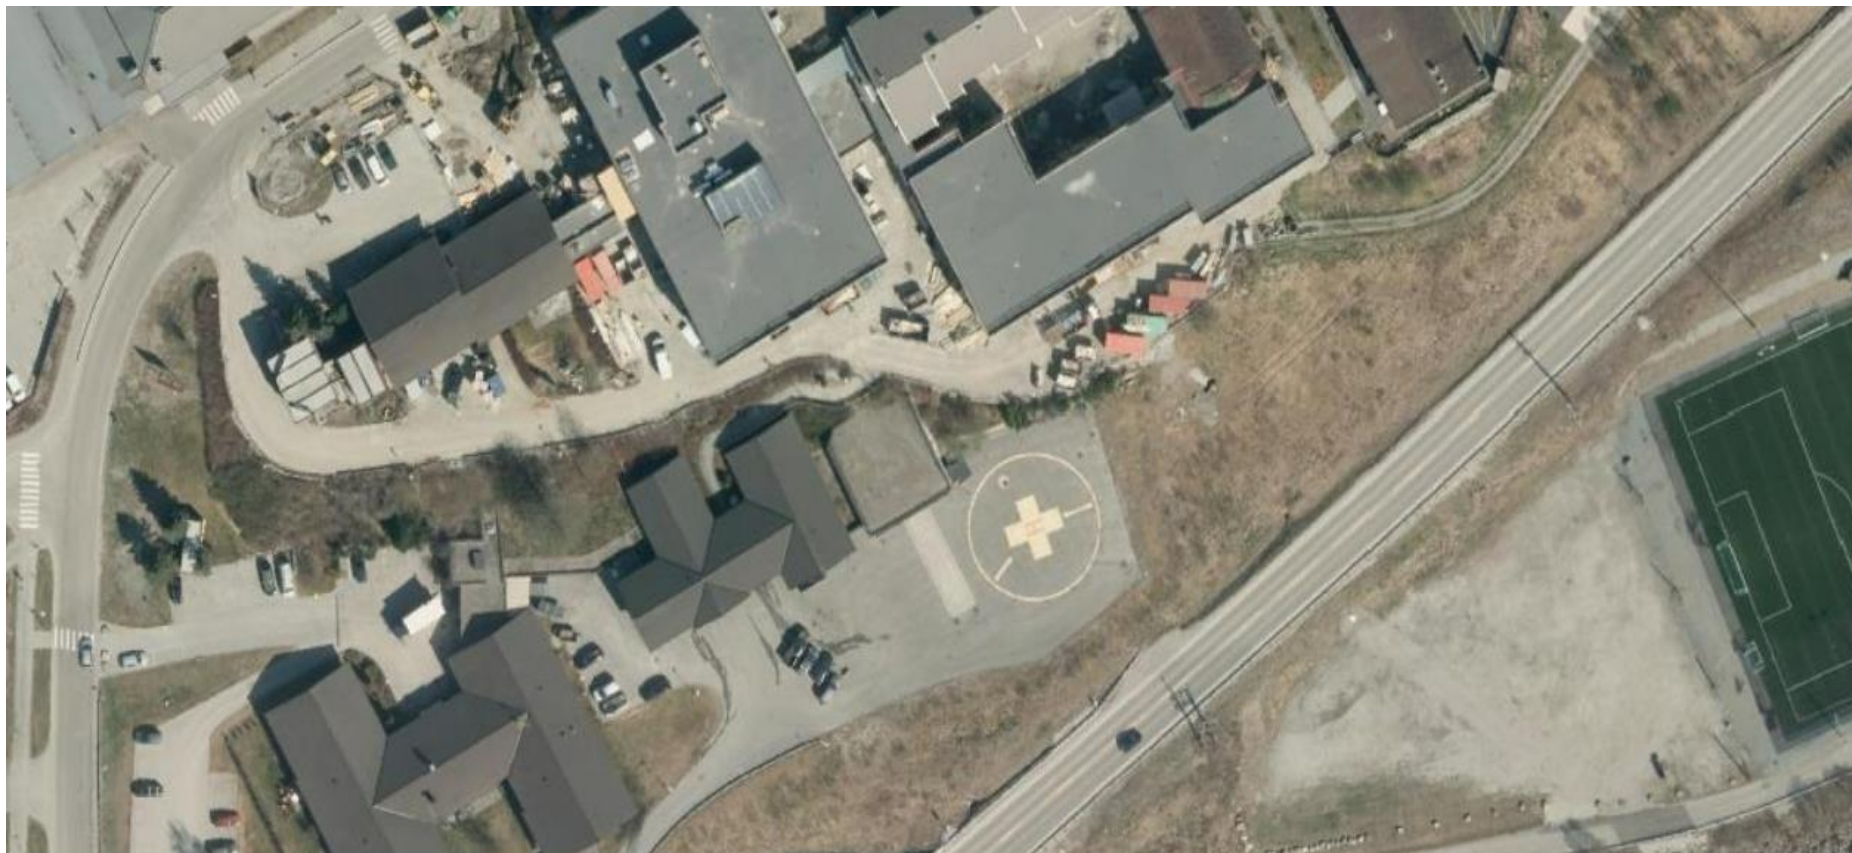

Helikopter landingsplass Hallingdal Sjukestugu

INN- OG UTFLYGING:

Vestre sektor; 220° - 040°, østre sektor; 070° - 250°.

Helikopter landingsplass Hallingdal Sjukestugu